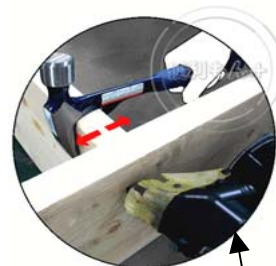

ESTWING ハンマートゥース E6-24T 672g 滑止無

(品番) V628163

(商品番号)0034139628163

●米国 Estwing 社製の組立工用金鋸。
釘打ち時などに、ツーバイ材を手で位置調整するのは危険！このハンマーなら、ツーバイ材をくわえて調整ができます。

重量別一覧表

- ・メーカー表記は頭部のみの重量です
- ・表右側の総重量は現物の計量例です。
- ・仮枠鋸(中)は目安としてご利用下さい。

★印 = 本品

メーカー表記	グラム換算	金属一体系 総重量
16 オンス	453g	730g
20 オンス		
22 オンス	622g	944g
★24 オンス	680g	1036g
28 オンス	800g	1114g
30 オンス	850g	1226g

Estwing HAMMERTOOTH(ハンマートゥース)
ツーバイ材をくわえる！
世界最高のショックリダクショングリップ

滑り止め無/φ34mm

釘打機

⚠ 使用上の注意

- 子供の手の届かないところに保管してください。
- 釘の打ち込みと引き抜き抜き、ツーバイ材の調整以外の目的には使用しないでください。
- 使用時には安全メガネを着用してください。