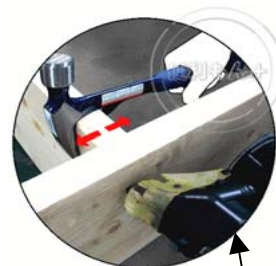

### 金属一体系

メーカー表記	グラム換算	総重量
16 オンス	453g	730g
20 オンス		
22 オンス	622g	944g
★24 オンス	680g	1019g
28 オンス	800g	1114g
30 オンス	850g	1226g

Estwing HAMMERTOOTH(ハンマートウス)  
ツーバイ材をくわえる！  
世界最高のショックリダクショングリップ

滑り止め付/φ34mm

釘打機

### 使用上の注意

- 子供の手の届かないところに保管してください。
- 釘の打ち込みと引き抜き抜き、ツーバイ材の調整以外の目的には使用しないでください。
- 使用時には安全メガネを着用してください。