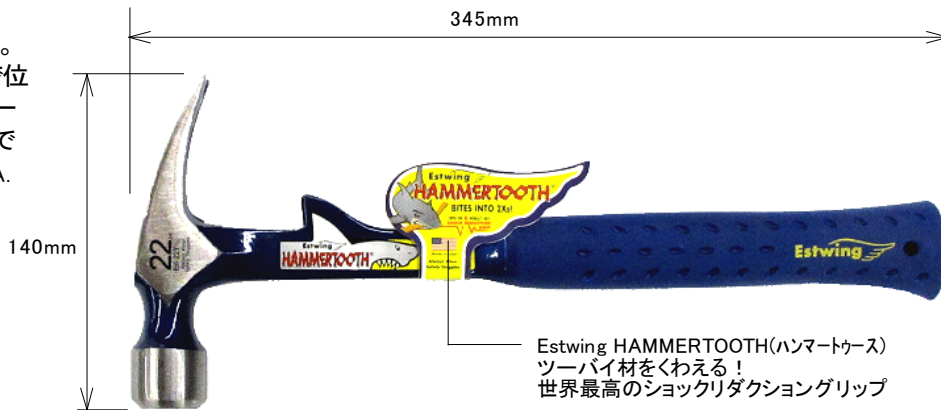

Estwing ハンマートゥース E6-22T 622g 滑止無

(1個単位で受注)

(品番) V627111

(商品番号) 0034139627111

- 米国 Estwing 社製の組立工用金鋤。
釘打ち時などに、ツーバイ材を手で位置調整するのは危険！このハンマーなら、ツーバイ材をくわえて調整ができます。

made in U.S.A.

Estwing HAMMERTOOTH(ハンマートゥース)
ツーバイ材をくわえる！
世界最高のショックリダクショングリップ
常に安全メガネを着用して下さい

重量別一覧表

- ・メーカー表記は頭部のみの重量です
- ・表右側の総重量は現物の計量例です。
- ・仮枠鋤(中)は目安としてご利用下さい。

メーカー表記	グラム換算	金属一体型 総重量
16オンス	453g	730g
(20オンス)		
★22オンス	622g	944g
24オンス	680g	986g
28オンス	800g	1114g
30オンス	850g	1226g

仮枠鋤(中)と
同程度の重さ

滑り止め無し / φ33mm