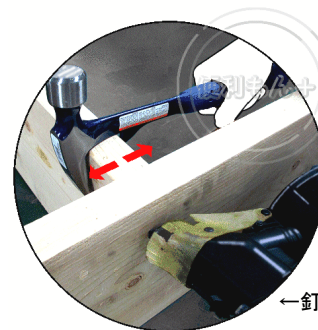

Estwing ハンマートゥース E6-22T 622g 滑止無

(1個単位で受注)

(品番) V627111

(商品番号) 0034139627111

- 米国 Estwing 社製の組立工用金鋤。
釘打ち時などに、ツーバイ材を手で位置調整するのは危険！このハンマーなら、ツーバイ材をくわえて調整ができます。

made in U.S.A.

Estwing HAMMERTOOTH(ハンマートゥース)
ツーバイ材をくわえる！
世界最高のショックリダクショングリップ
常に安全メガネを着用して下さい

重量別一覧表

- ・メーカー表記は頭部のみの重量です
- ・表右側の総重量は現物の計量例です。
- ・仮枠鋤(中)は目安としてご利用下さい。

メーカー表記	グラム換算	金属一体型 総重量
16オンス	453g	730g
(20オンス)		
★22オンス	622g	944g
24オンス	680g	986g
28オンス	800g	1114g
30オンス	850g	1226g

仮枠鋤(中)と
同程度の重さ

滑り止め無し / φ33mm

←釘打機

★印 = 本品