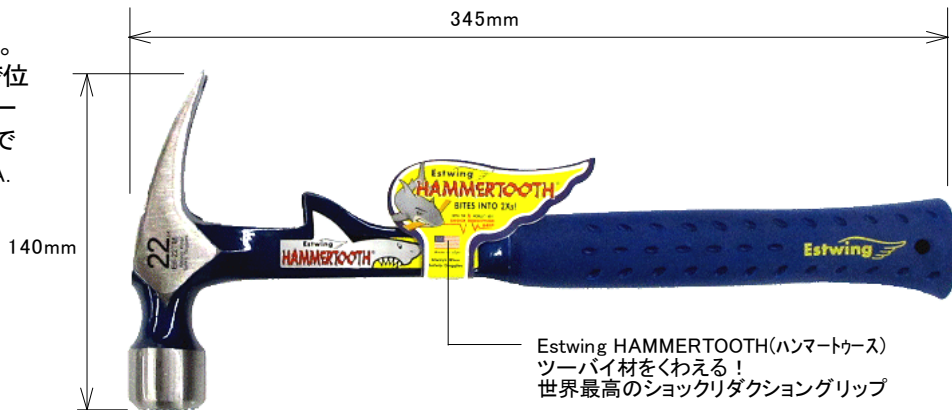

## Estwing ハンマートゥース E6-22TM 622g 滑止付

(1個単位で受注)

(品番) V626916

(商品番号) 0034139626916

- 米国 Estwing 社製の組立工用金鋸。釘打ち時などに、ツーバイ材を手で位置調整するのは危険！このハンマーなら、ツーバイ材をくわえて調整ができます。

made in U.S.A.

Estwing HAMMERTOOTH(ハンマートゥース) ツーバイ材をくわえる！  
世界最高のショックリダクショングリップ  
常に安全メガネを着用して下さい

### 重量別一覧表

- ・メーカー表記は頭部のみの重量です
- ・表右側の総重量は現物の計量例です。
- ・仮枠鋸(中)は目安としてご利用下さい。

メーカー表記	グラム換算	金属一体型 総重量
16オンス	453g	730g
(20オンス)		
★22オンス	622g	944g
24オンス	680g	986g
28オンス	800g	1114g
30オンス	850g	1226g

仮枠鋸(中)と同程度の重さ

滑り止め付き / φ33mm

←釘打機

★印 = 本品