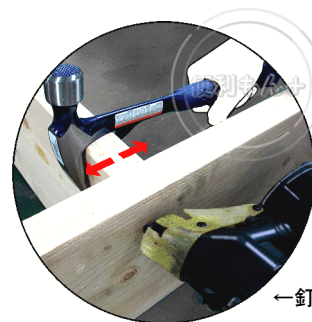

## Estwing ハンマートゥース E6-22TM 622g 滑止付

(1個単位で受注)

(品番) V626916

(商品番号) 0034139626916

- 米国 Estwing 社製の組立工用金鋸。釘打ち時などに、ツーバイ材を手で位置調整するのは危険！このハンマーなら、ツーバイ材をくわえて調整ができます。

made in U.S.A.

Estwing HAMMERTOOTH(ハンマートゥース) ツーバイ材をくわえる！  
世界最高のショックリダクショングリップ  
常に安全メガネを着用して下さい

### 重量別一覧表

- ・メーカー表記は頭部のみの重量です
- ・表右側の総重量は現物の計量例です。
- ・仮枠鋸(中)は目安としてご利用下さい。

メーカー表記	グラム換算	金属一体型 総重量
16オンス	453g	730g
(20オンス)		
★22オンス	622g	944g
24オンス	680g	986g
28オンス	800g	1114g
30オンス	850g	1226g

仮枠鋸(中)と同程度の重さ

滑り止め付き / φ33mm

←釘打機

★印 = 本品